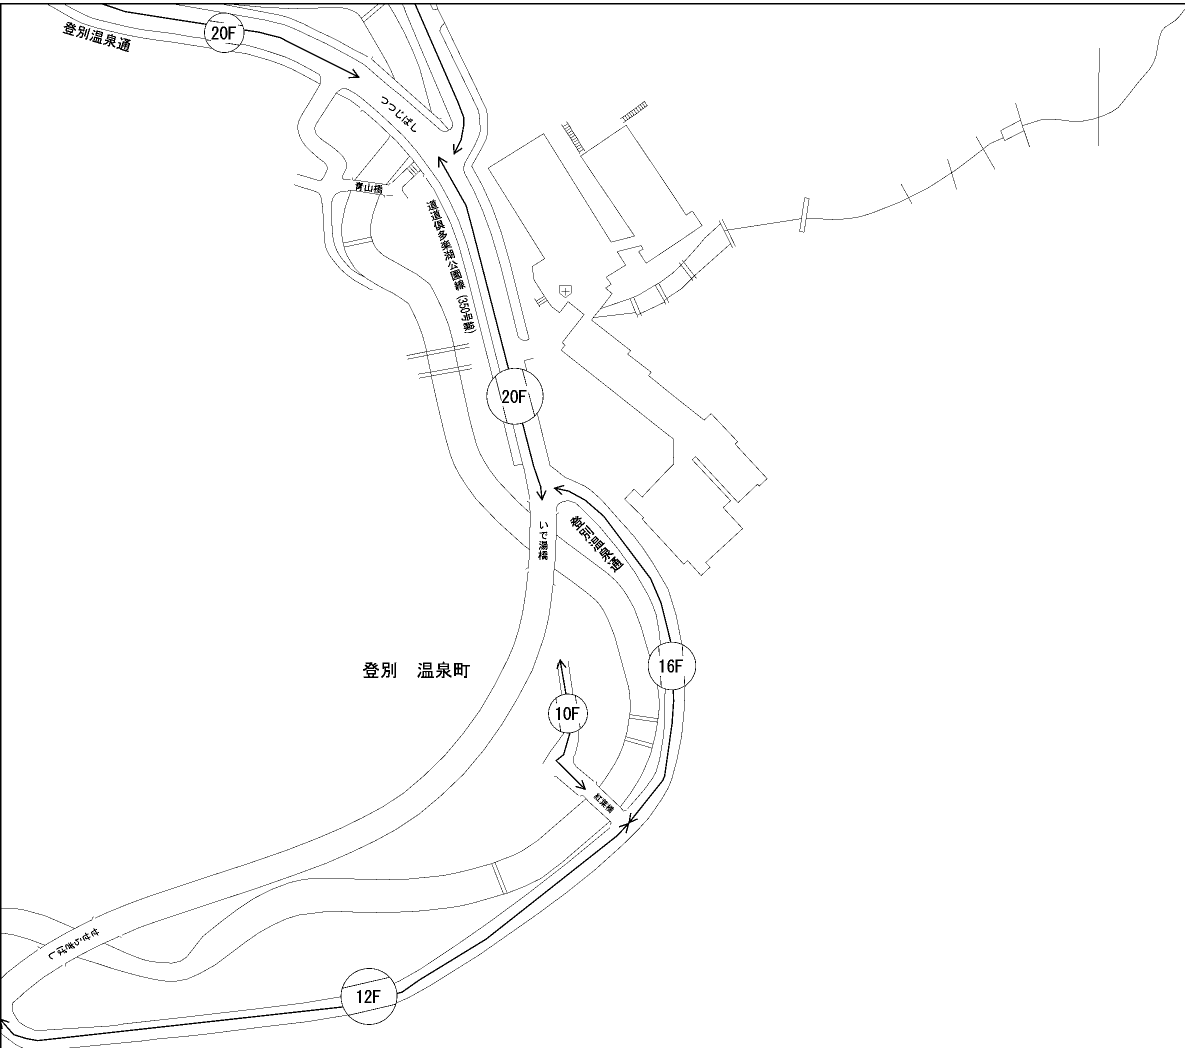

ビル街地区 高度商業地区 繁華街地区 普通商業・併用住宅地区 中小工場地区 大工場地区 普通住宅地区

記号	借地権割合	記号	借地権割合
A	90%	E	50%
B	80%	F	40%
C	70%	G	30%
D	60%		

登別市
(室蘭署)

倍率地域
(市街化調整区域)

登別 温泉町

登別 温泉町