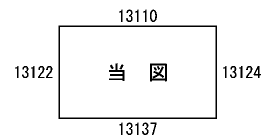

ビル街地区 高度商業地区 繁華街地区 普通商業・併用住宅地区 中小工場地区 大工場地区 普通住宅地区

記号	借地権割合	記号	借地権割合
A	90%	E	50%
B	80%	F	40%
C	70%	G	30%
D	60%		

松山市
(松山署)

吉田洋電器
交換所
〒790-0141
松山市西白土

愛媛県赤十字
血液センター