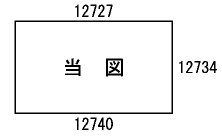

ビル街地区 高度商業地区 繁華街地区 普通商業・併用住宅地区 中小工場地区 大工場地区 普通住宅地区

記号	借地権割合	記号	借地権割合
A	90%	E	50%
B	80%	F	40%
C	70%	G	30%
D	60%		

白井市
(成田署)

ポニースカウト野営場
鎌ヶ谷第2団