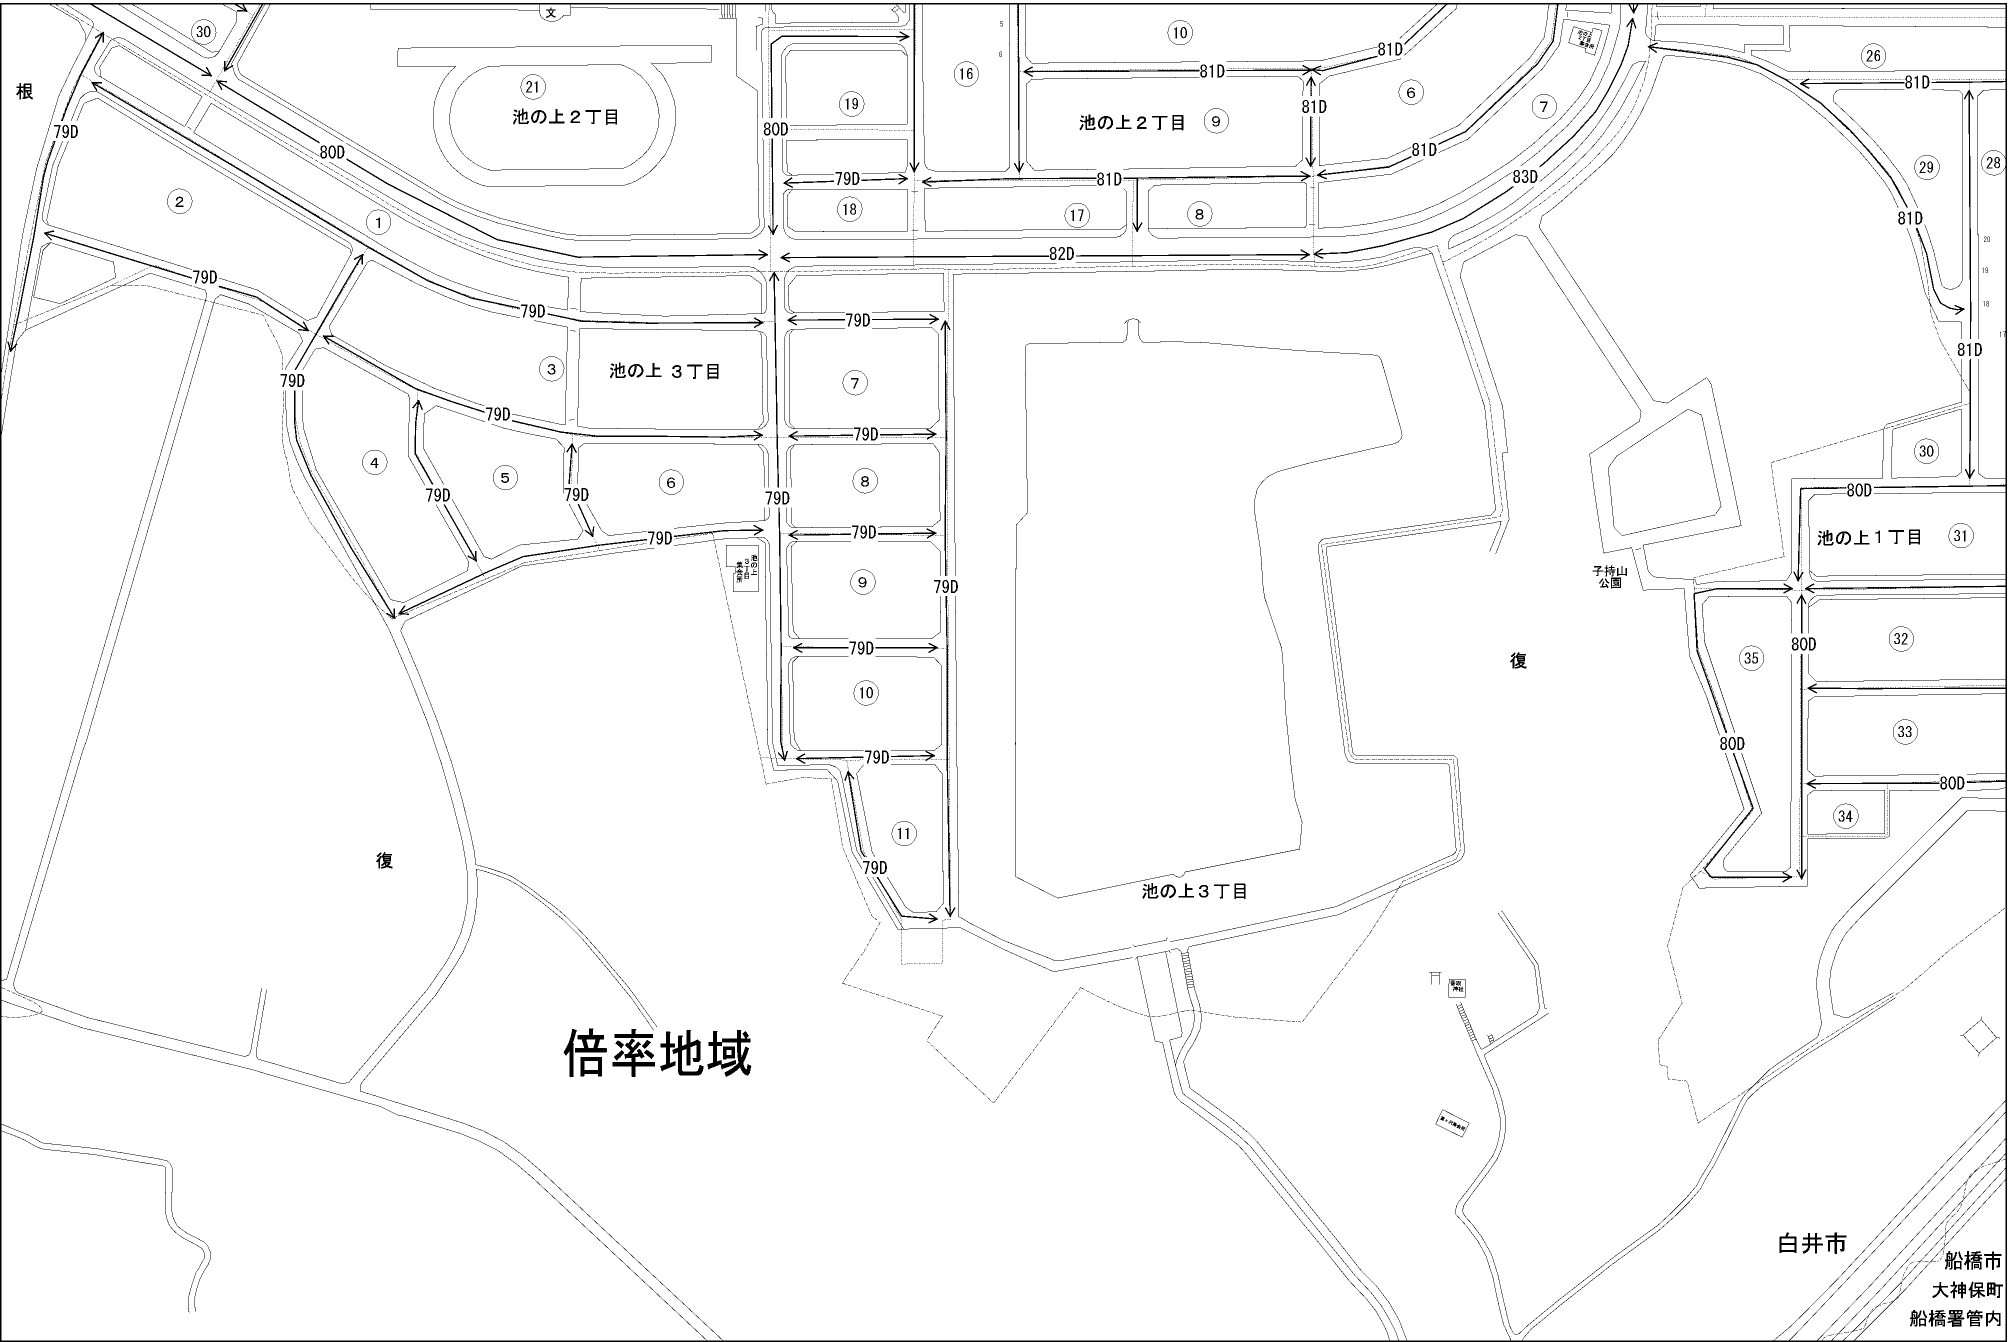

ビル街地区 高度商業地区 繁華街地区 普通商業・併用住宅地区 中小工場地区 大工場地区 普通住宅地区

道路を中心として全地域 全地域 南側道路沿い 北側道路沿い 南側全地域 北側全地域 南側道路沿い 北側道路沿い 南側全地域 北側全地域
 道路沿い 道路沿い 南側全地域 北側全地域

北側道路沿い 南側全地域 無印は全地域

記号	借地権割合	記号	借地権割合
A	90%	E	50%
B	80%	F	40%
C	70%	G	30%
D	60%		

12757

当 図

12763

白井市
(成田署)

白井市