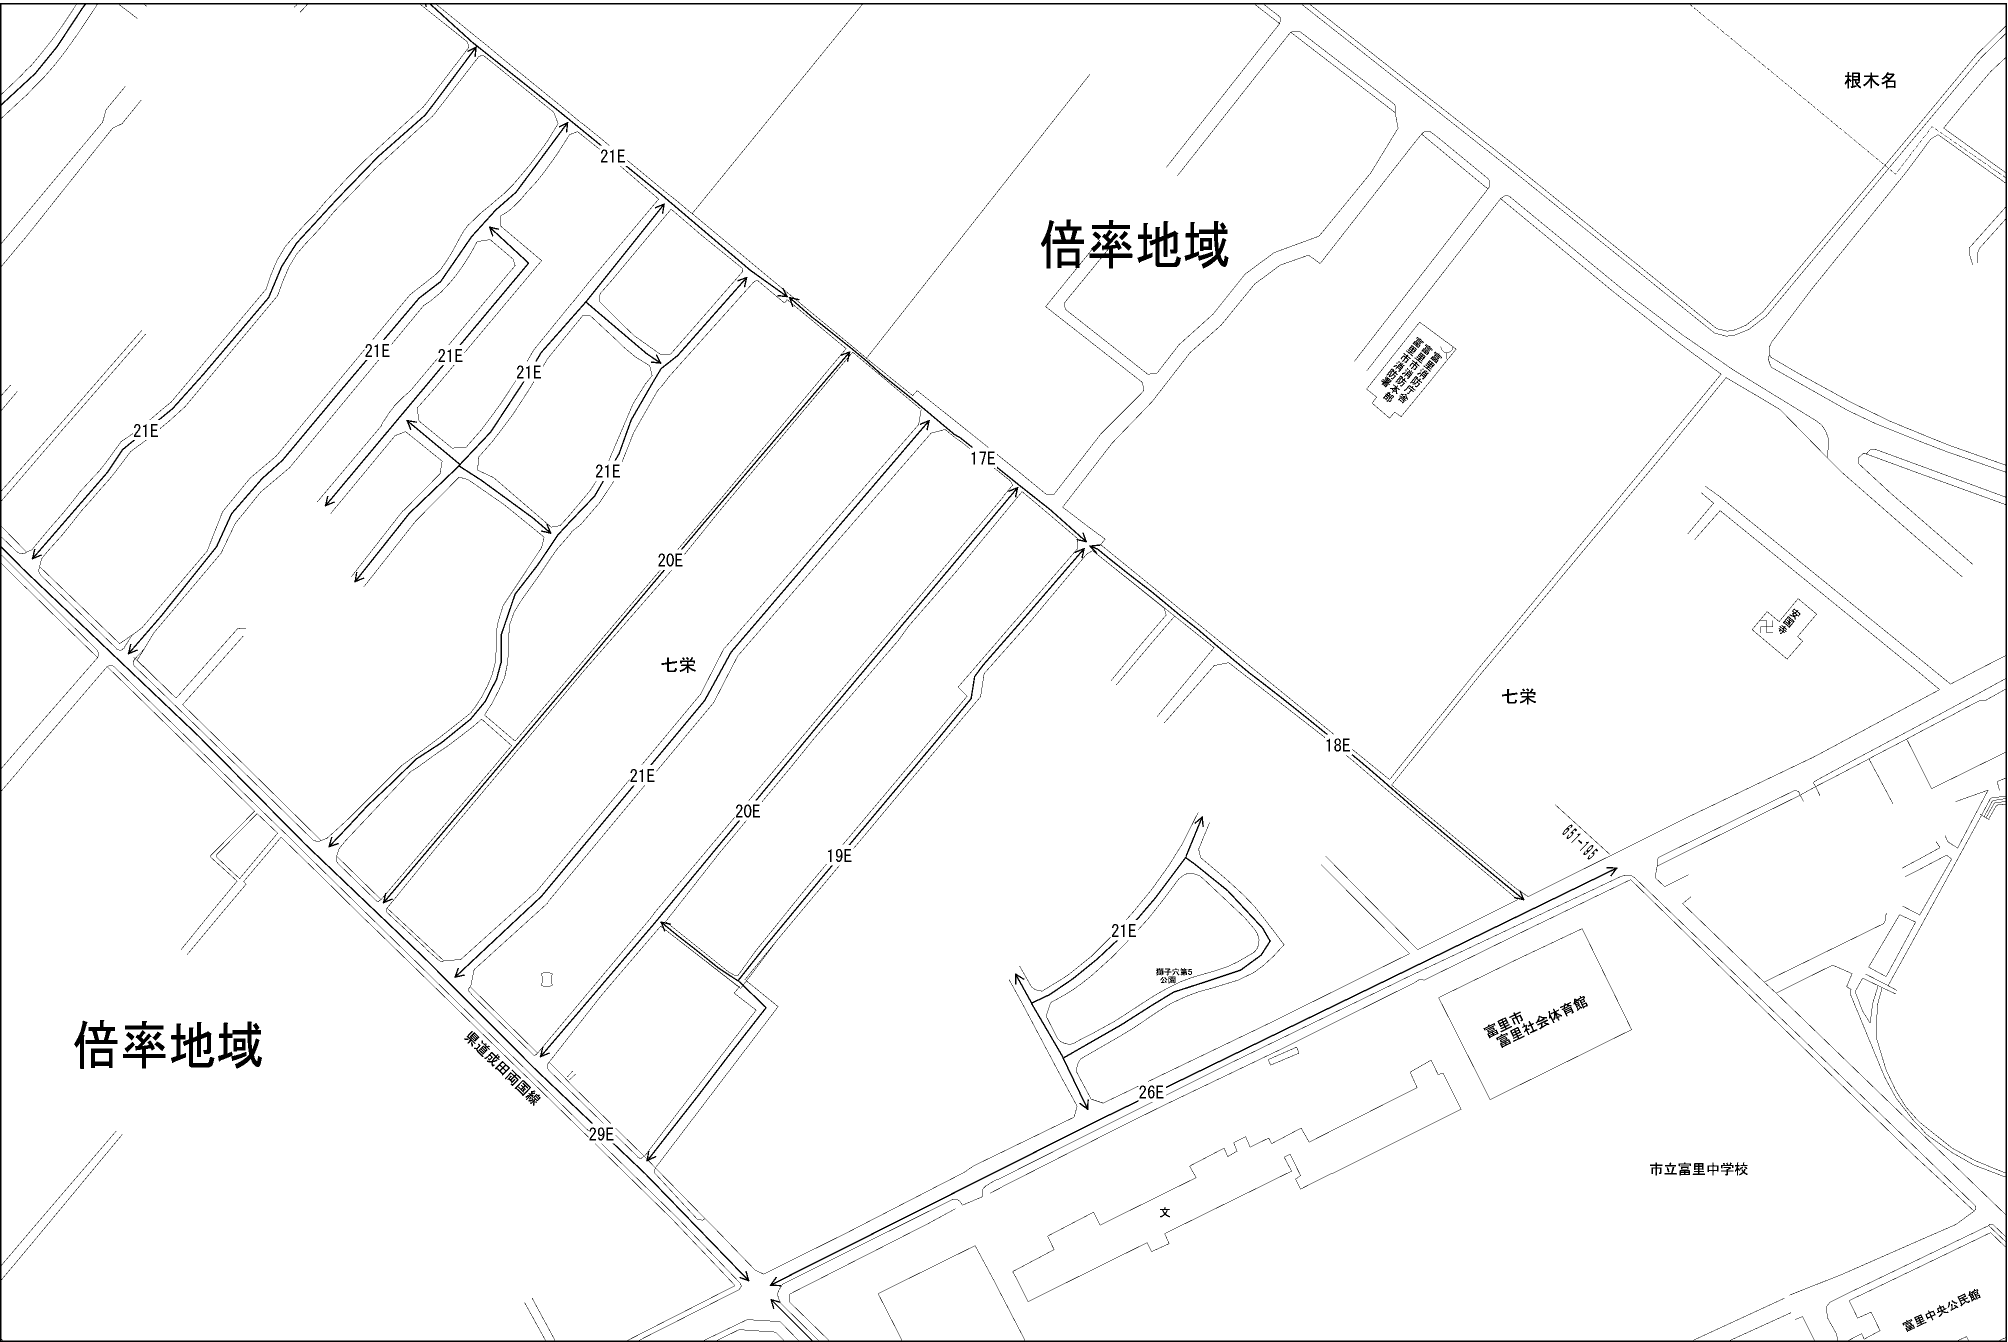

ビル街地区 高度商業地区 繁華街地区 普通商業・併用住宅地区 中小工場地区 大工場地区 普通住宅地区

| 記号 | 借地権割合 | 記号 | 借地権割合 |
|----|-------|----|-------|
| A  | 90%   | E  | 50%   |
| B  | 80%   | F  | 40%   |
| C  | 70%   | G  | 30%   |
| D  | 60%   |    |       |

倍率地域

倍率地域

根木名

七栄

富里市  
富里社会体育館

市立富里中学校

富里中央公民館