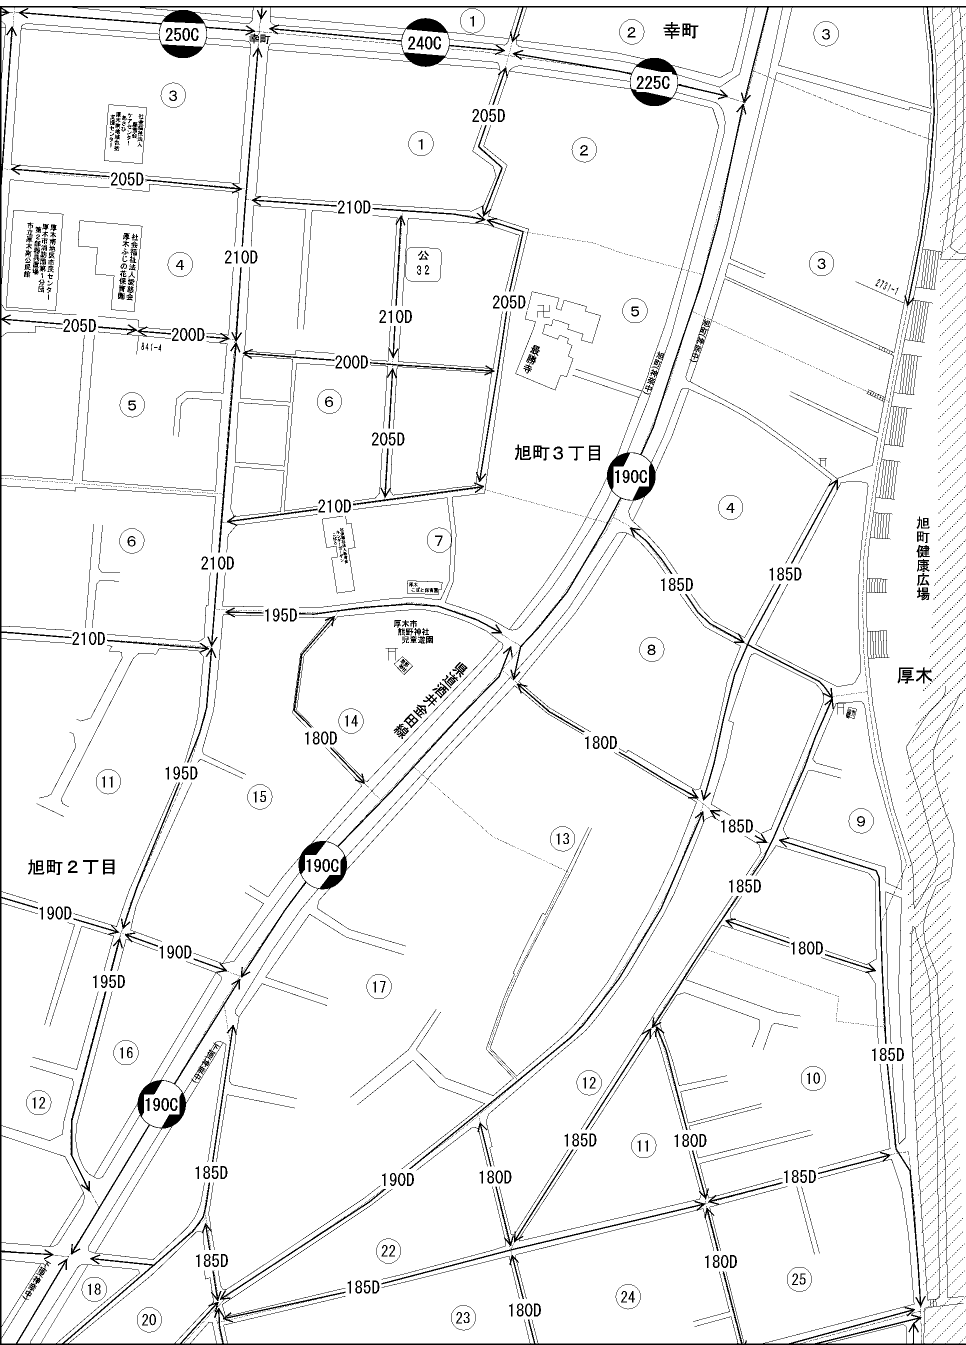

ビル街地区 高度商業地区 繁華街地区 普通商業・併用住宅地区 中小工場地区 大工場地区 普通住宅地区

記号	借地権割合	記号	借地権割合
A	90%	E	50%
B	80%	F	40%
C	70%	G	30%
D	60%		

厚木市  
(厚木署)

大和署管内

厚木市

海老名市

中新田

倍率地域

旭町3丁目  
スポーツ広場

旭町  
スポーツ広場

旭町健康広場

厚木

厚木